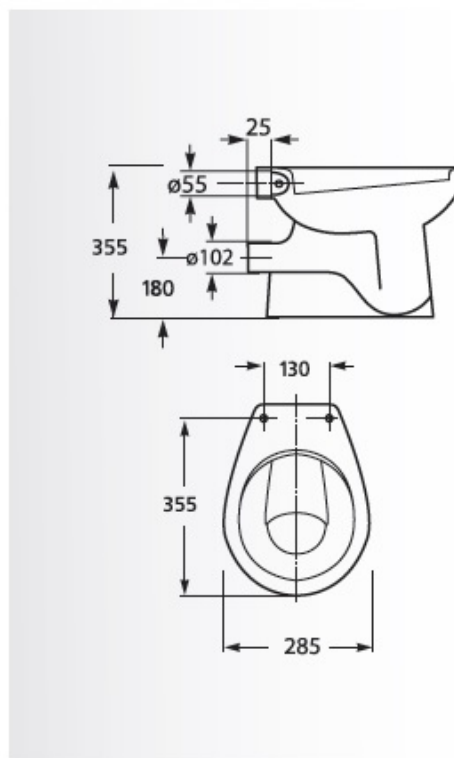

### Ambalare: fără cutie

Greutate

9,50 kg

Buc/palet

24

Articolul numărul

H8227280000001

Culoare