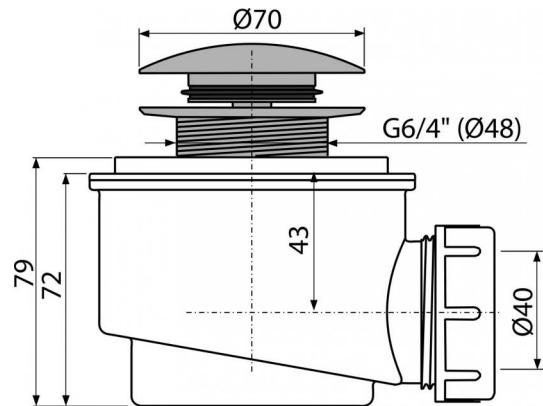

A465-50

Sifon cădiță CLICK/CLACK, metalic

**Aplicație**

Pentru evacuarea apei din cădița de duș
Pentru cădițe de duș cu evacuare de Ø50 mm

Caracteristici

- Material: polipropilenă rezistentă termic și chimic, sudat longitudinal
- Posibilitate de racordare la evacuare cu cot A52
- Design sifon cu auto-curățare
- Adâncime de construcție 79mm
- Închiderea sifonului prin mecanism CLICK/CLACK

Conținutul pachetului

- Kit de asamblare
- Dop ventil din metal cromat
- Corpul sifonului și ventilul

Detalii pentru comandă, Informații logistice

Cod	EAN	Greutate (buc ambalare palet)	Dimensiuni (buc ambalare)	Cantitate (ambalare palet)
A465-50	8595580518844	50 mm 0,4132 12,3960 367,0880 kg	125×105×105 595×245×395 mm	30 840 buc

Garanție	Codul vamal	Norme
2/3 ani	39229000	EN 274

Parametrii tehnici

- Rezistența sifonului anti-miros la presiune 588 Pa
- Debit 48,6 l/min
- Rezistența termică 95 °C
- Sifon anti miros 50 mm