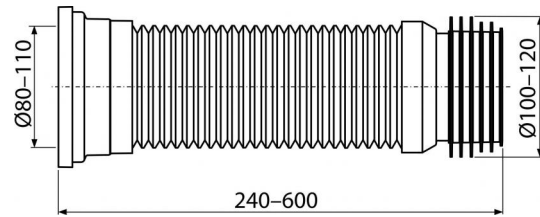

**A97****Cot WC flexibil****Aplicație**

Pentru a conecta vasul WC la conducta de scurgere

**Caracteristici**

- Material: polipropilenă
- Lungime reglabilă între 240-600 mm
- Conexiune diametrul 80/110x100/120 mm

**Conținutul pachetului**

- Furtun flexibil
- Garnitură

**Detalii pentru comandă, Informații logistice**

Cod	EAN	Greutate (buc   ambalare   palet)	Dimensiuni (buc   ambalare)	Cantitate (ambalare   palet)
A97	8594045933468	0,5396   10,2920   0,0000 kg	280x120x120   590x430x390 mm	20   320 buc