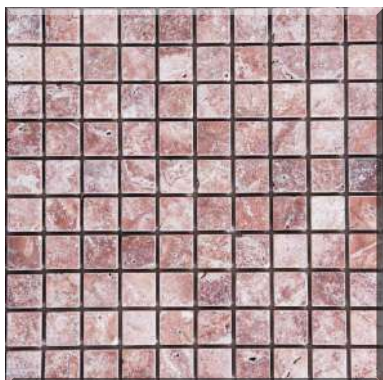

Travertin Classic
SKU: MOZ-T018

Lustruit
4.8 x 4.8 x 1

Travertin Classic
SKU: MOZ-T024

Antichizat
2.3 x 4.8 x 1

Travertin Golden
SKU: MOZ-T028

Scapitat
2.5 x 2.5 x 1.5

Travertin Noce
SKU: MOZ-T034

Scapitat
2.5 x 2.5 x 1