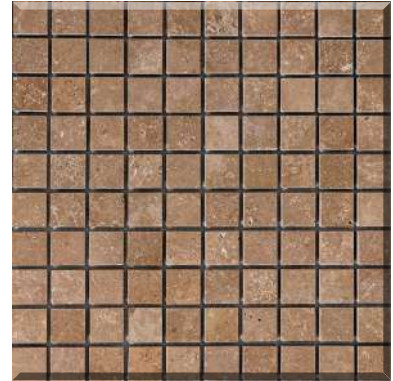

Lustruit si chituit
Grosime 2

**M
O
Z
A
I
C**

Travertin Classic Stick
SKU: MOZ-T022

Slefuit si nechituit

Travertin Classic Yellow
SKU: MOZ-T026

Lustruit
2.3 x 2.3 x 1

Travertin Noce
SKU: MOZ-T032

Lustruit
2.3 x 2.3 x 1