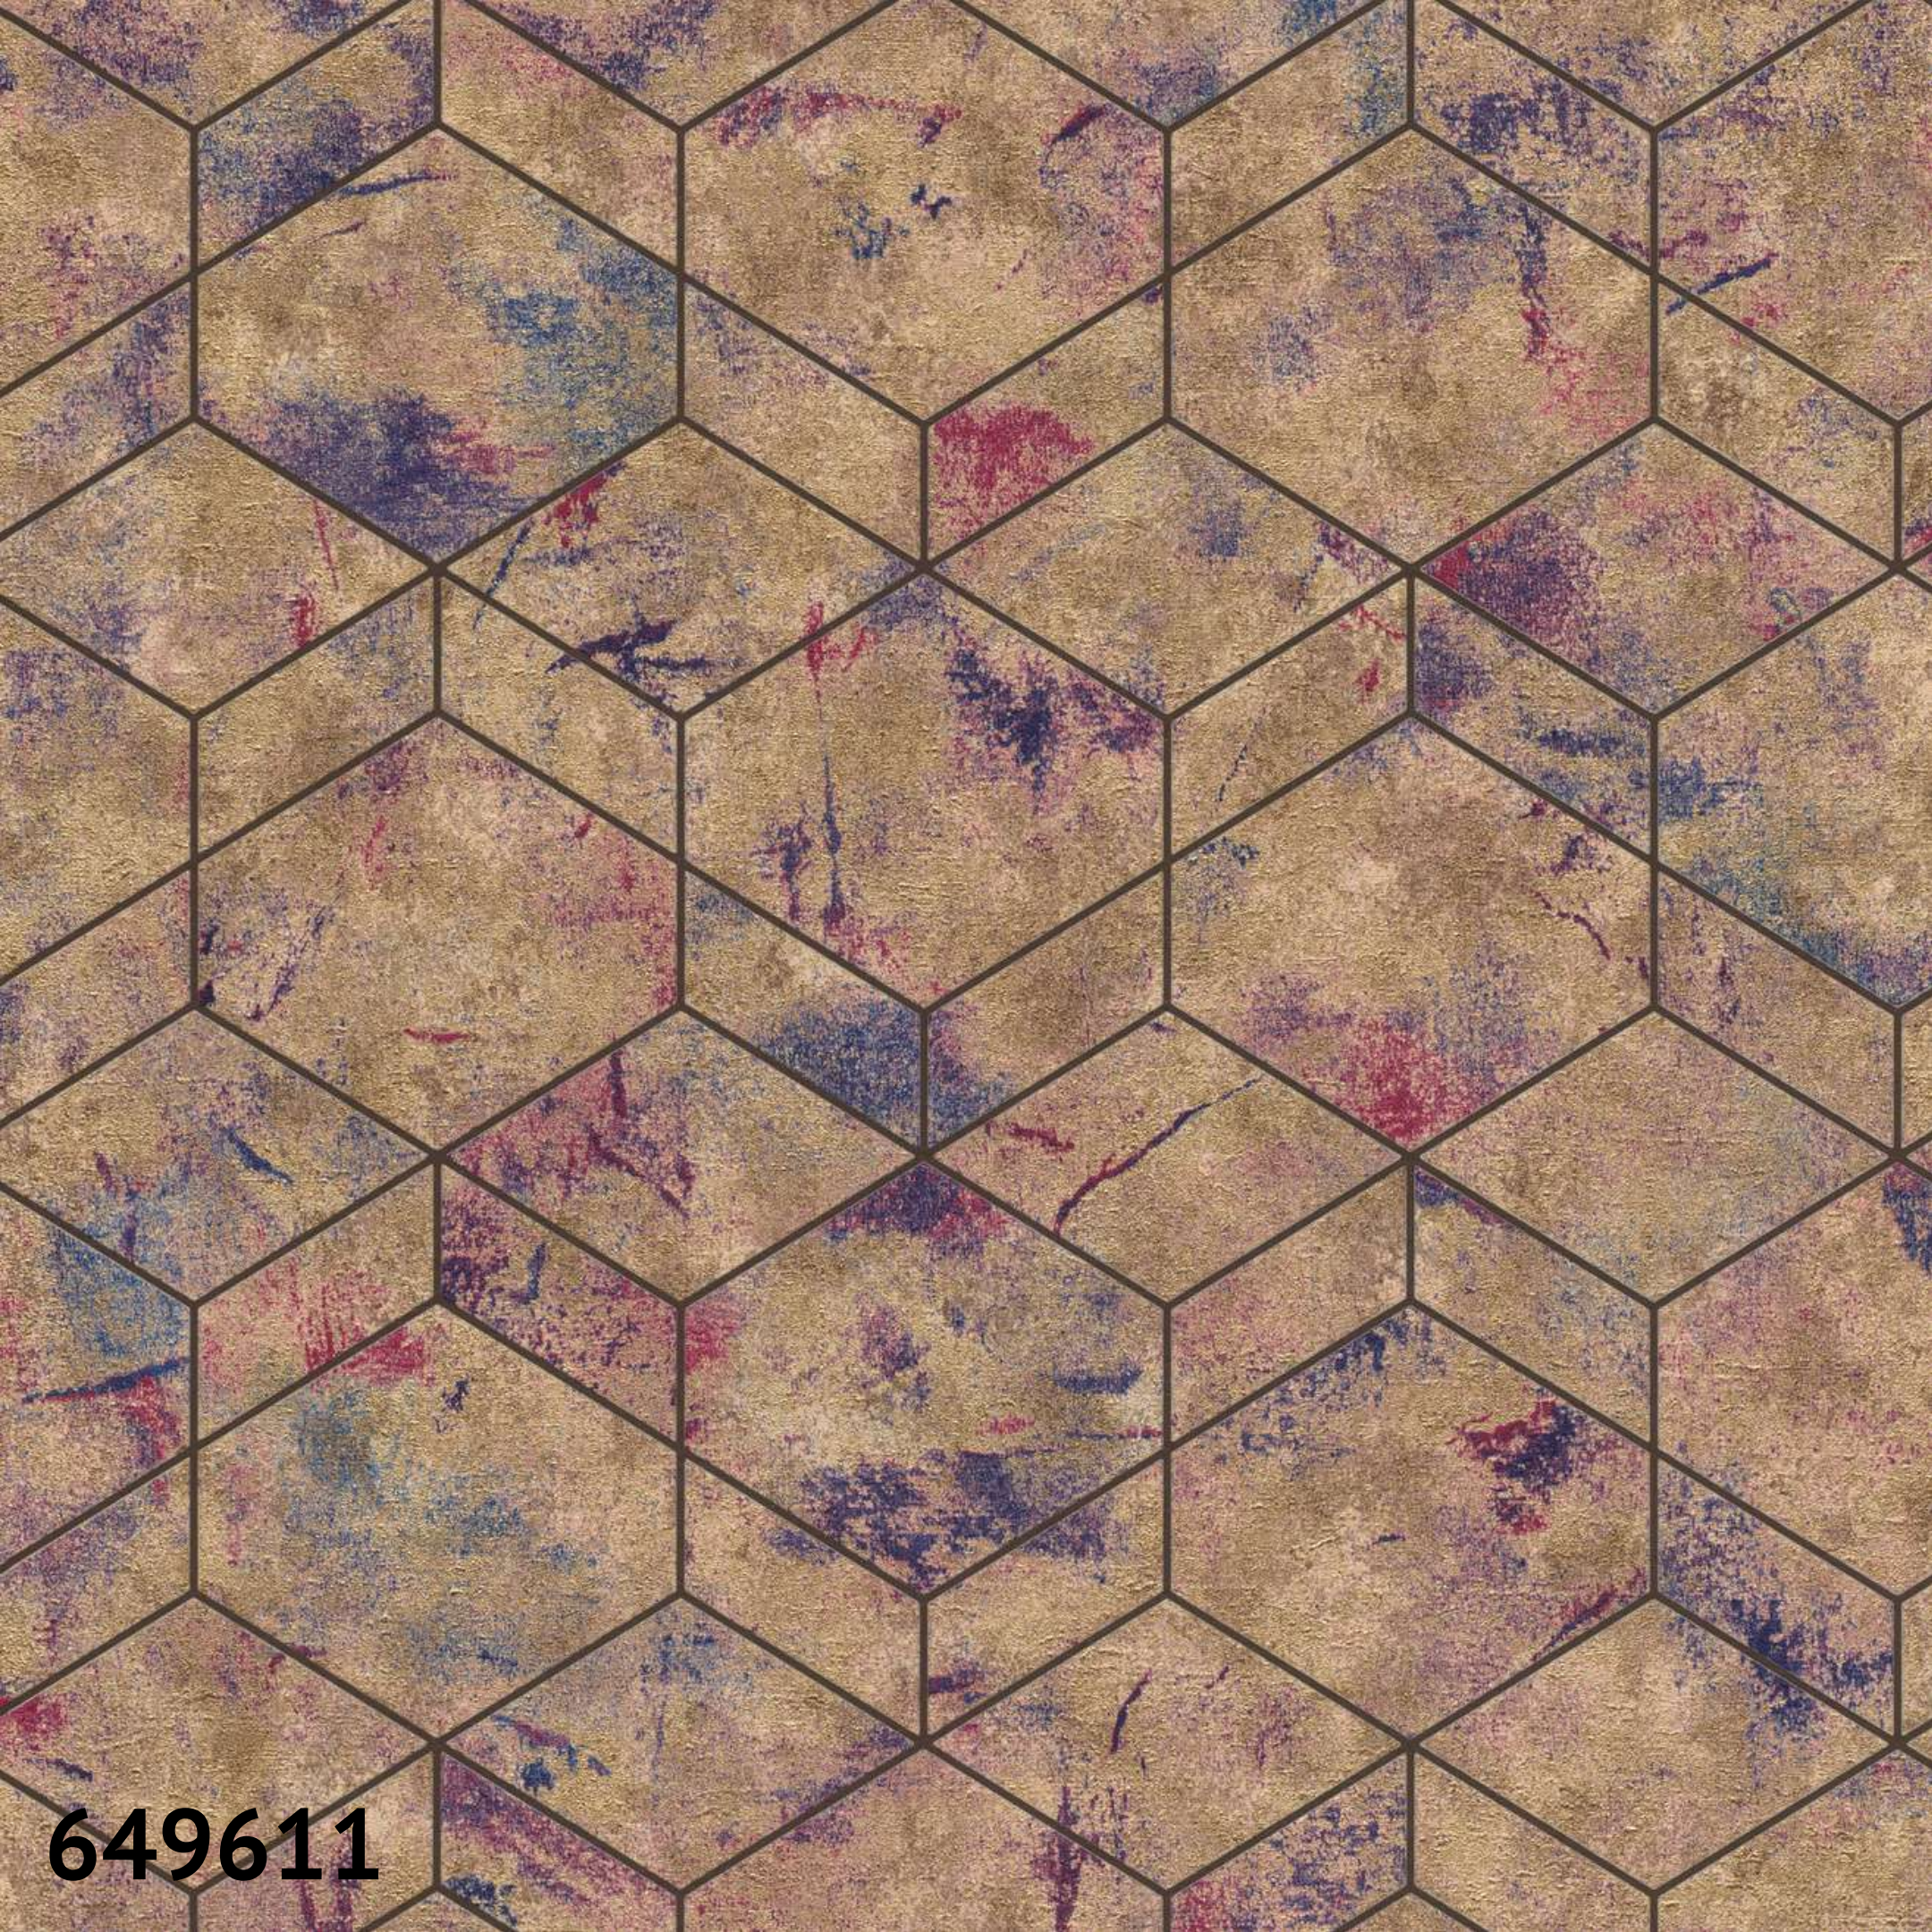

Tapet superlavabil care poate fi curățat cu o cârpă moale și apă

Tapet superlavabil care poate fi curățat și cu o perie moale

Rezistență bună a culorilor la lumina puternică

Îmbinare ce necesită potrivirea desenelor cu mare atenție (se va avea în vedere o pierdere, specificată pe etichetă)

428223

**24632**

**Z63033**

649642

649611

**24960**

**24962**

**649642**

**649611**

**20773**

**24944**

**24901**

**Z72010**

**24906**

**Z63036**

**24902**

24904

**24610**

**24913**

**24613**

The image features a complex, abstract geometric pattern. It is composed of various rectangular and circular shapes in shades of blue and brown, arranged in a grid-like fashion. Thin, horizontal and vertical gold lines intersect these shapes, creating a sense of structure and rhythm. The overall effect is a modern, textured design.