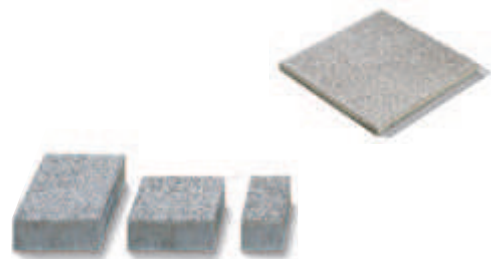

LA LINIA®

Semmelrock Premium

Liniile clasice nu se demodează niciodată, iar pavajele La Linia fac parte din stilul cu adevărat clasic. Formele regulate, cu posibilități multiple de combinare au mulți imitatori pe piața de amenajări exterioare, însă originalul îl găsiți doar aici. Suprafața cu aspect de criblură din piatră naturală dă o exclusivitate radiantă acestui produs, fiind în același timp foarte gentilă, invitând la plimbări lungi, extrem de plăcute.

Caracteristici:

- suprafață spălată, cu aspect natural de criblură de piatră naturală
- rezistență la uzură
- întreținere ușoară și aderență redusă a murdăriei pe suprafață
- rezistență la îngheț și la soluții de degivrare pe bază de clorură de calciu
- Durată de viață prelungită datorită suprafeței impregnate cu agent de hidrofobizare

Proprietăți:

Semmelrock
CONCEPT

La Linia dale

pagina 76