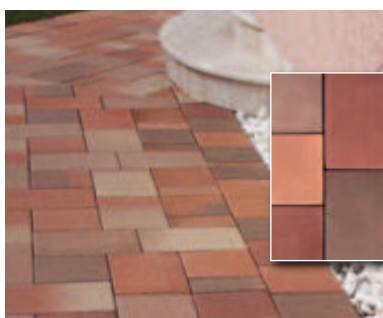

Suprafață "Colormix"

Amestecul de culori de pe fiecare piatră de pavaj în parte creează un efect optic viu și armonios. Astfel, chiar și suprafețele extinse sunt însuflețite și capătă dinamism.

ARTE Arc de Cerc, Appia Antica
Appia Antica antichizat, Nardo, Palio, Rettango