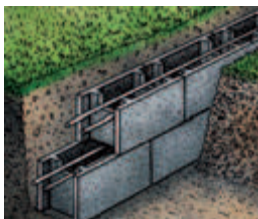

Fundația din beton sub nivelul terenului

- Adâncimea fundației va fi realizată la o adâncime suficient de mare astfel încât să fie depășită adâncimea de îngheț specifică fiecărei zone.
- Sapă groapa de fundație puțin mai lată decât lățimea zidului.
- Sfat: dacă terenul de fundare nu este stabil și nu sunt condiții de realizare a gropii de fundație perfect verticală, poți turna beton în bolțari. Lungime: 50 cm, lățime 25 cm și înălțime 25 de cm.
- Sfat: poți obține acest lucru folosind o placă de polistiren de 15 – 20 mm.
- Pentru a evita tasările inegale, fundația trebuie să fie armată. Minimul de armare 3 – 4 bare de armătură (diametrul 10 mm).
- Sfat: în acest stadiu, înainte de turnarea betonului, se montează și armăturile pentru viitorii stâlpi de gard. Se măsoară distanța dintre ele astfel încât acestea vor trece prin golurile rotunde, special prevazute, de 5 cm ale pieselor de gard. Pentru un stâlp cu grosime de două pietre se pot monta până la 4 bare de oțel, iar pentru configurații de stâlp cu grosime de o piatră se montează 2 bare de oțel beton pentru fiecare stâlp de gard. În cazul în care gardul nu se va construi pe sistemul stâlpi-soclu și se va construi pe sistemul de oțel, este necesară montarea din loc în loc a barelor de oțel în interiorul gardului în funcție de înălțimea zidului.