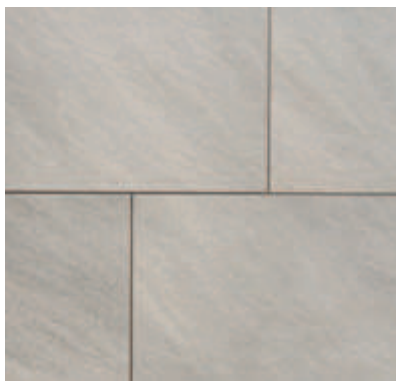

MONARO®

Prin intermediul efectului discret sclipitor de la nivelul suprafeței, Monaro definește accente strălucitoare și atractive. Interacțiunea rafinată a structurii fine a reliefului transformă suprafețele generoase în atracții vizuale cu forme desăvârșite. În combinație cu produsele de beton pot fi realizate zone de trecere armonioase la amenajarea suprafețelor în jurul casei.

Caracteristici:

- stabilitatea culorilor și fără sensibilitate la lumină
- curățare facilă și cerințe reduse de întreținere
- rezistent la îngheț și substanțe chimice
- ușor de înlocuit și de montat
- durată lungă de viață, robuste și rezistente la uzură
- calitate testată conform cu normele europene

Proprietăți:

Culori:

gri