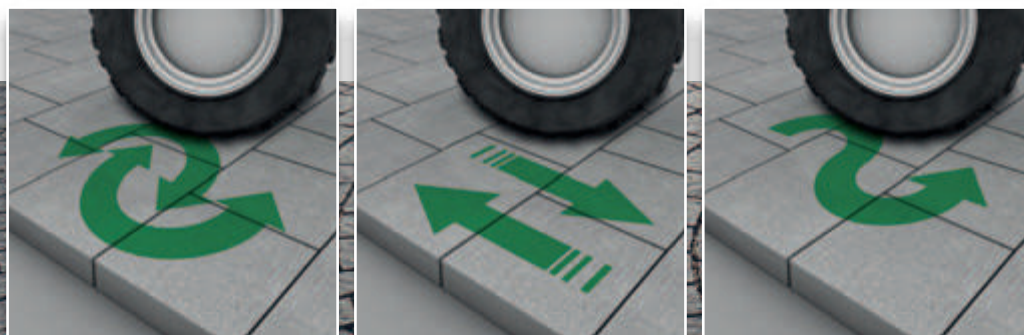

Sistemul PaveLock - Einstein®

Cea mai bună tehnică de îmbinare cu distanțiere

Distanțierele sunt aranjate în perechi pe suprafața laterală a pietrelor. În procesul de montare ele conduc aranjarea pietrelor în poziția corectă prin prinderea reciprocă a elementelor vecine și astfel se garantează distanța constantă a rosturilor. Datorită acestui fapt, riscul de deplasare al elementelor și deteriorarea pietrelor sub sarcină mare este minim în cazul unei fundații corect executată.

AVANTAJELE SISTEMULUI PAVELOCK - EINSTEIN®

- Creșterea considerabilă a rezistenței suprafeței la trafic
- Protecție împotriva deplasării elementelor pe direcție orizontală
- Tehnologie de transfer a sarcinii pentru a preveni deteriorarea marginilor elementelor
- Lățime fixă a rostului de îmbinare

Produsele cu Sistem PaveLock - Einstein® au o rezistență crescută la presiune, alunecare și rotire sub sarcina traficului de vehicule.

Montaj în Arc de Cerc, antracit (grosime 10 cm)

Pavaje

Pietrele de pavaj pot fi utilizate pe toate suprafețele exterioare în jurul casei – de la zona de acces auto către imobil, de la terasă până la grădină. Grație diversității de forme și culori și prin intermediul celor mai variate modele de montaj, acestea oferă posibilități complet individualizate și creative de amenajare. Formatele de pietre de mari dimensiuni, cu canturi drepte, pun în scenă într-o modalitate remarcabilă o arhitectură modernă a locuinței. Pietrele antichizate asigură, prin aspectul lor erodat natural, o ambianță foarte naturală și armonioasă. Pietrele de pavaj în culori vii și nuanțe intense transformă suprafața în sine într-o atracție vizuală.