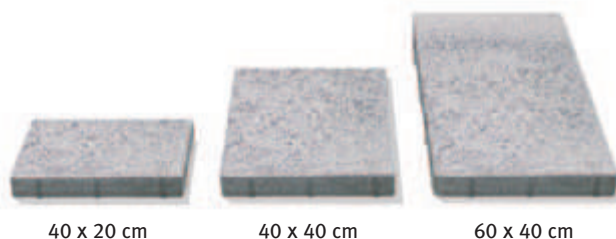

Proprietăți:

Pachetul de bază = 9,6 m²
2 buc. 20 x 40 x 6 cm
2 buc. 40 x 40 x 6 cm
2 buc. 60 x 40 x 6 cm
1 rând = 0,96 m²

Formatul combiform este livrat doar la pachet.
Nu este posibilă livrarea unui singur rând de pavele.