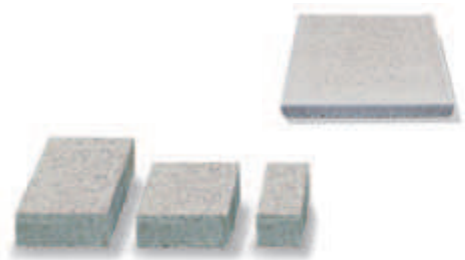

PERLA – Dale

Semmelrock Premium

Dimensiunea generoasă și aspectul cu delicate reflexii perlate oferă oricărui spațiu o tentă modernă și elegantă.

Caracteristici:

- suprafață perla, elegant cu accente de culoare și sclipiri perlate
- aspect natural de criblură de piatră naturală
- rezistență la uzură
- rezistență la îngheț și la soluții de degivrare pe bază de clorură de calciu
- rezistent la murdărire
- Durată de viață prelungită datorită suprafeței impregnate cu agent de hidrofobizare

Proprietăți:

**Semmelrock
CONCEPT**

Perla pavaje