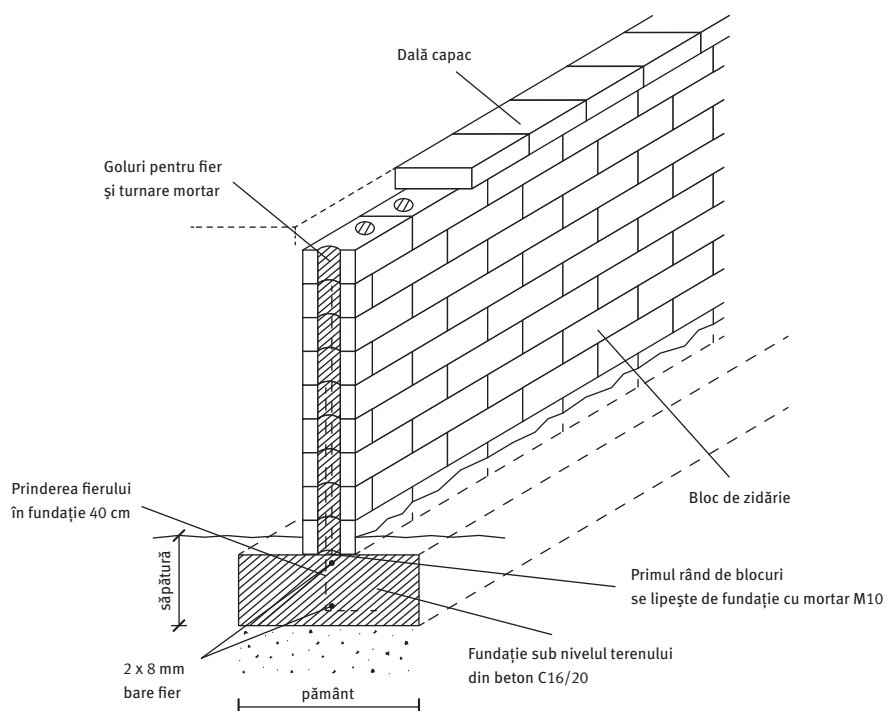

Schițe pentru sisteme de garduri și ziduri