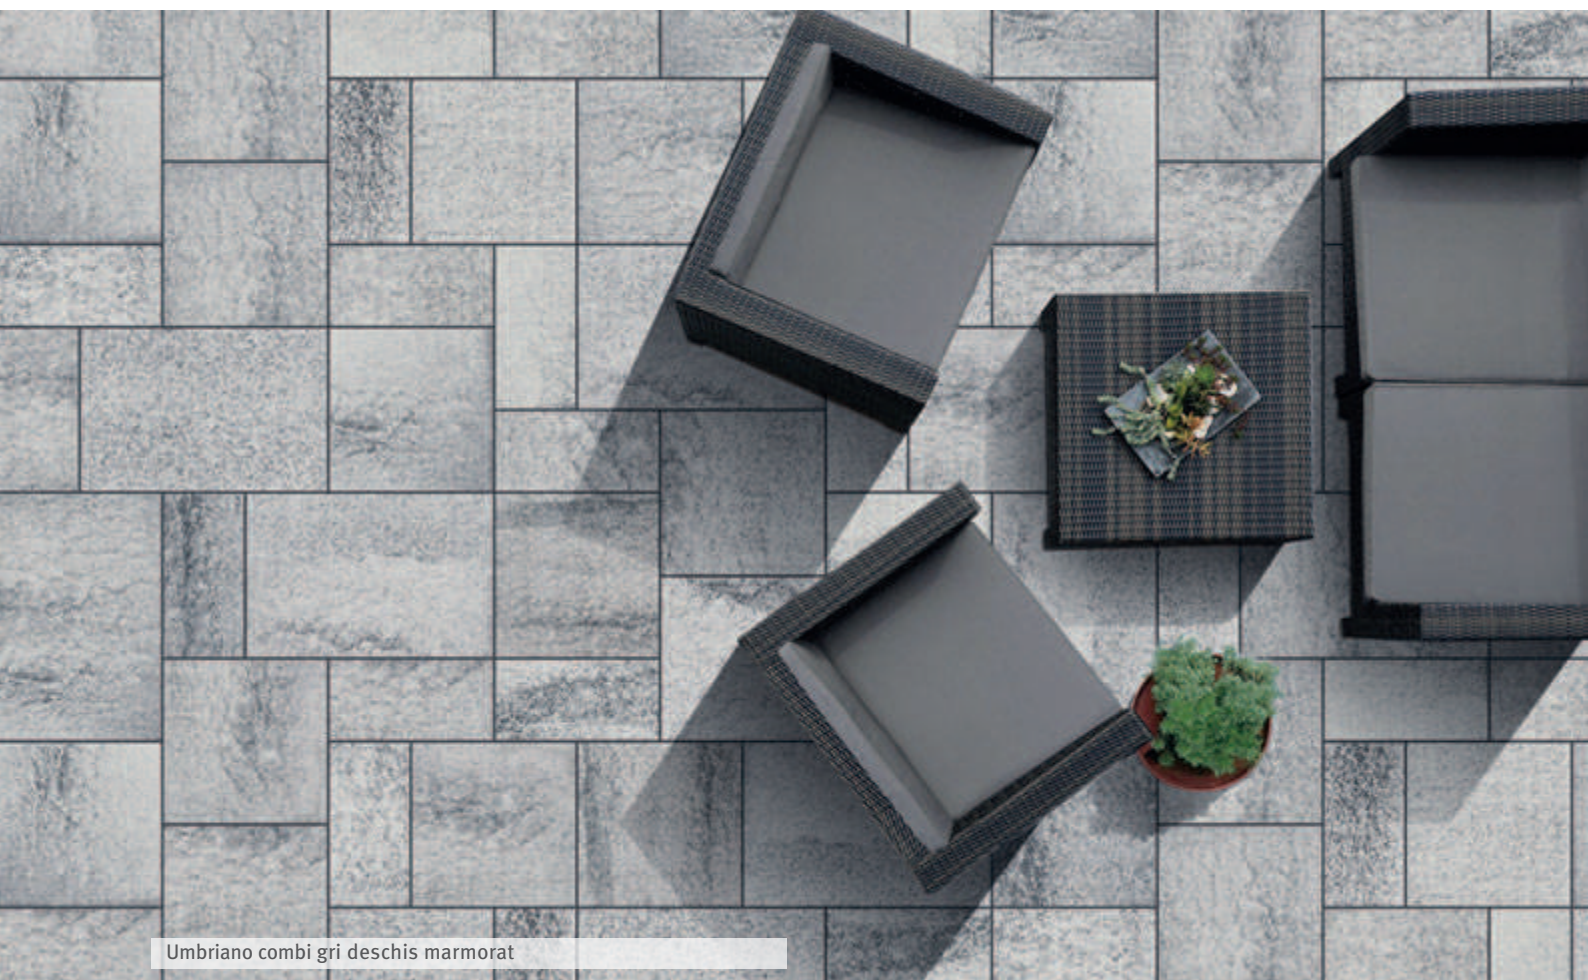

Umbriano combi

Grosime: 6 cm, cu microcant

Culori: bej brun marmorat; gri deschis marmorat; granit bej marmorat, gri antracit marmorat

Proprietăți:

Pachetul de bază = 9,6 m²
2 buc. 20 x 40 x 6 cm
2 buc. 40 x 40 x 6 cm
2 buc. 60 x 40 x 6 cm
1 rând = 0,96 m²

Formatul combiform este livrat doar la pachet.
Nu este posibilă livrarea unui singur rând de pavele.