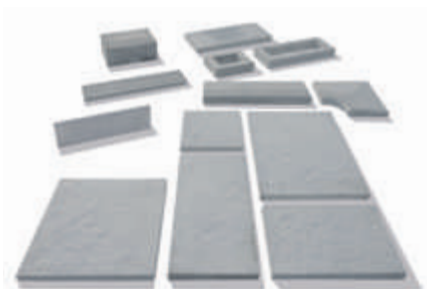

BRADSTONE LIAS - Gard

Datorită designului contemporan, sistemul de garduri Bradstone Lias se integrează perfect atât în mediul urban cât și în cel rural. În același timp eleganța creată de alăturarea cu dalele Bradstone Lias formează un stil minimalist ce iese în evidență prin simplitate. Flexibilitatea sistemului Lias permite amenajări multiple de la garduri la jardiniere decorative.

Caracteristici:

- design modern cu aspect alungit
- multiple posibilități de montare
- înălțime maximă recomandată de construcție 80 cm
- montaj ușor
- rezistență la îngheț și soluții de degivrare pe bază de clorură de calciu

Proprietăți:

**Simmelrock
CONCEPT**

Bradstone Lias dale

pagina 94

Bradstone Lias trepte

pagina 150

Bradstone Lias delimitări

pagina 150