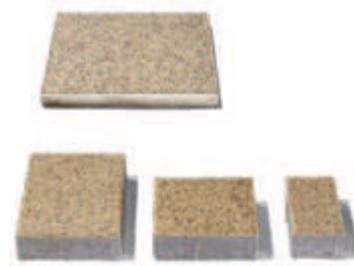

Dimensiuni:

Grosime pavaj: 5 cm, 6 cm și 8 cm

Margini: cu cant

Format: singular sau combi

30 x 20 cm

20 x 20 cm

20 x 10 cm

 **Simmelrock**
CONCEPT