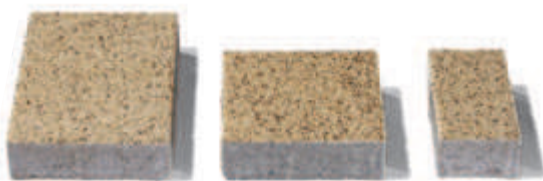

Dimensiuni:

Grosime pavaj: 5 cm, 6 cm și 8 cm

Margini: cu cant

Format: singular sau combi

30 x 20 cm

20 x 20 cm

20 x 10 cm

Simmelrock
CONCEPT