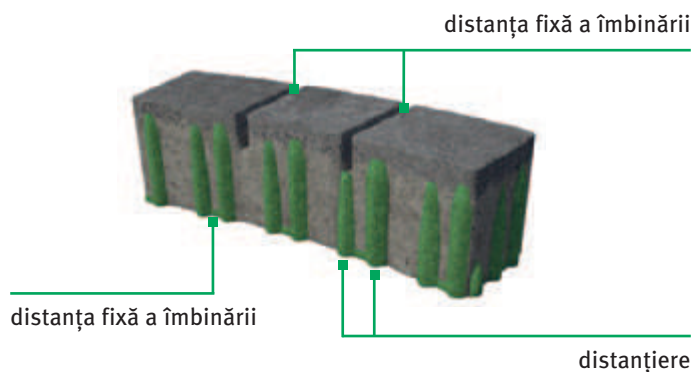

Important:

Capacitatea de rezistență la trafic este o funcționalitate optimă în condițiile în care montajul a fost realizat în conformitate cu instrucțiunile aferente.

În general, îți recomandăm să apelezi la consiliere profesională pentru alegerea produsului adecvat.

Sistemul PaveLock - Einstein®

Cea mai bună tehnică de îmbinare cu distanțiere

Distanțierele sunt aranjate în perechi pe suprafața laterală a pietrelor. În procesul de montare ele conduc aranjarea pietrelor în poziția corectă prin prinderea reciprocă a elementelor vecine și astfel se garantează distanța constantă a rosturilor. Datorită acestui fapt, riscul de deplasare al elementelor și deteriorarea pietrelor sub sarcină mare este minim în cazul unei fundații corect executată.

AVANTAJELE SISTEMULUI PAVELOCK - EINSTEIN®

- Creșterea considerabilă a rezistenței suprafeței la trafic
- Protecție împotriva deplasării elementelor pe direcție orizontală
- Tehnologie de transfer a sarcinii pentru a preveni deteriorarea marginilor elementelor
- Lățime fixă a rostului de îmbinare