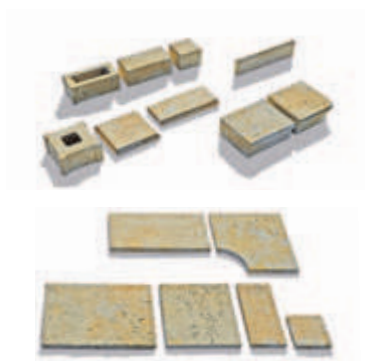

Caracteristici:

- suprafață structurată
- mare diversitate de punere în operă prin elemente care se combină
- rezistență la îngheț

Proprietăți:

Culoare:

gresie nuanțată

Dimensiuni:

Travero bloc zidărie bază
40 x 20 x 15 cm

Travero bloc zidărie capac
40 x 20 x 15 cm

Travero bloc completare
20 x 20 x 15 cm

Travero bloc stâlp
30 x 30 x 15 cm

 **Semmelrock
CONCEPT**

Bradstone Travero dale

pagina 98

Bradstone Travero trepte

pagina 148