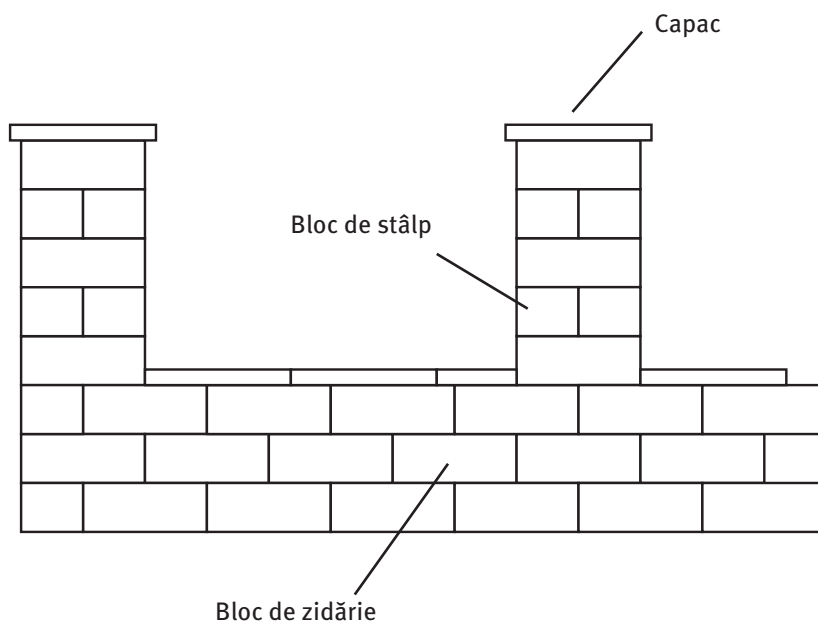

Schițe pentru sisteme de garduri și ziduri