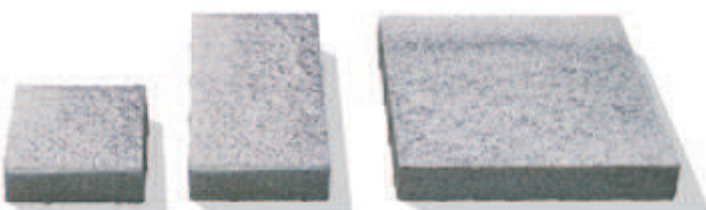

Umbriano combi gri deschis marmorat

25 x 25 cm

50 x 25 cm

50 x 50 cm