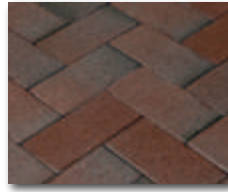

maro nuanțat

Penter Rot
20 x 10 x 4,5 cm
20 x 10 x 5,2 cm
20 x 10 x 6,2 cm
20 x 10 x 7,1 cm
20 x 10 x 8,0 cm
24 x 11,8 x 5,2 cm
24 x 11,8 x 6,2 cm
24 x 11,8 x 7,1 cm