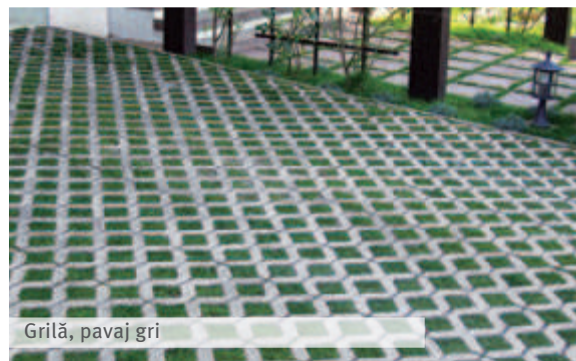

Grilă	60
ECOgreen	60
Punto	61
ASTI Eco	61

GRILĂ

Pavajul Grilă reprezintă prima soluție de amenajare ecologică cu pavaj vibropresat. Atât forma cât și modalitatea de montaj permit încadrarea cât mai puțin invazivă în mediul ambiental, ajutând la consolidarea și amenajarea terenurilor.

Grosime pavaj: 10 cm
Margini: cu cant

Grosime pavaj: 8 cm
Margini: cu cant

60 x 40 cm

40 x 40 cm

Grilă, pavaj gri

ECOgreen

Pavajele ECOgreen aduc o eleganță aparte parcărilor și căilor de acces. Sistemul de montare special, cu spațiu între pavele ce permite umplerea rosturilor cu criblură sau vegetație, este una din caracteristicile specifice gamei ECO.