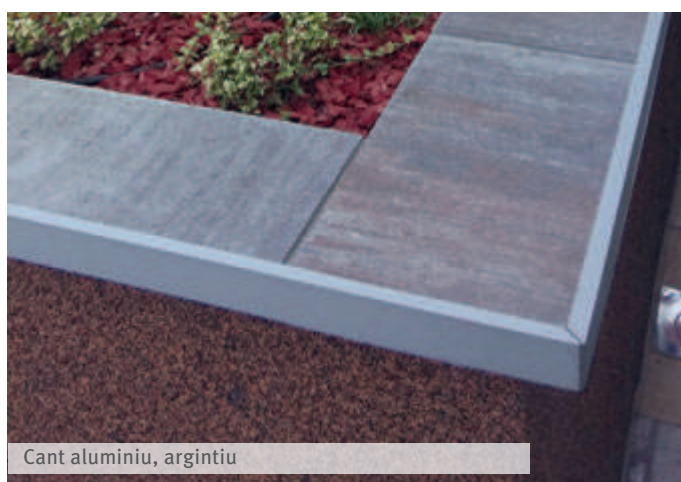

Caracteristici:

- rezistent la îngheț
- aspect estetic deosebit
- ușor de montat

Dimensiuni: 100 x 5 x 25 cm
Culori: gri, roșu

Arcade 3, gri

CANT ALUMINIU

Soluția elegantă pentru un design deosebit al scărilor și treptelor. Cantul din aluminiu dur protejează marginile expuse ale dalelor și pavelelor oferind posibilitatea realizării treptelor cu orice pavaj Semmelrock. Structura canelată previne alunecarea în condiții de umiditate.

Dimensiuni: 120 x 2,6 x 5,6 cm
Culoare: argintiu

Cant aluminiu, argintiu

BORDURI

Prin varietatea dimensiunilor, bordurile devin un element esențial în delimitarea spațiilor verzi și a zonelor de trafic atât pietonal, cât și auto.