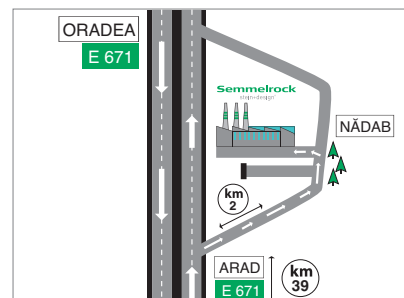

Fabricile Semmelrock

Str. Palanca nr. 2E, Bolintin Vale,
Județul Giurgiu, RO – 085100
Tel.: +40 372 78 26 72 / 73 / 74
Fax: +40 372 79 21 82

Str. Drumul Beldiului nr. 2, Teiuș,
Județul Alba, RO – 515901
Tel.: +40 258 81 25 44
Fax: +40 258 85 15 49

Calea Aradului, nr. FN, Nădab,
Chisineu Cris, Arad – 315101
Tel.: +40 357 809 900