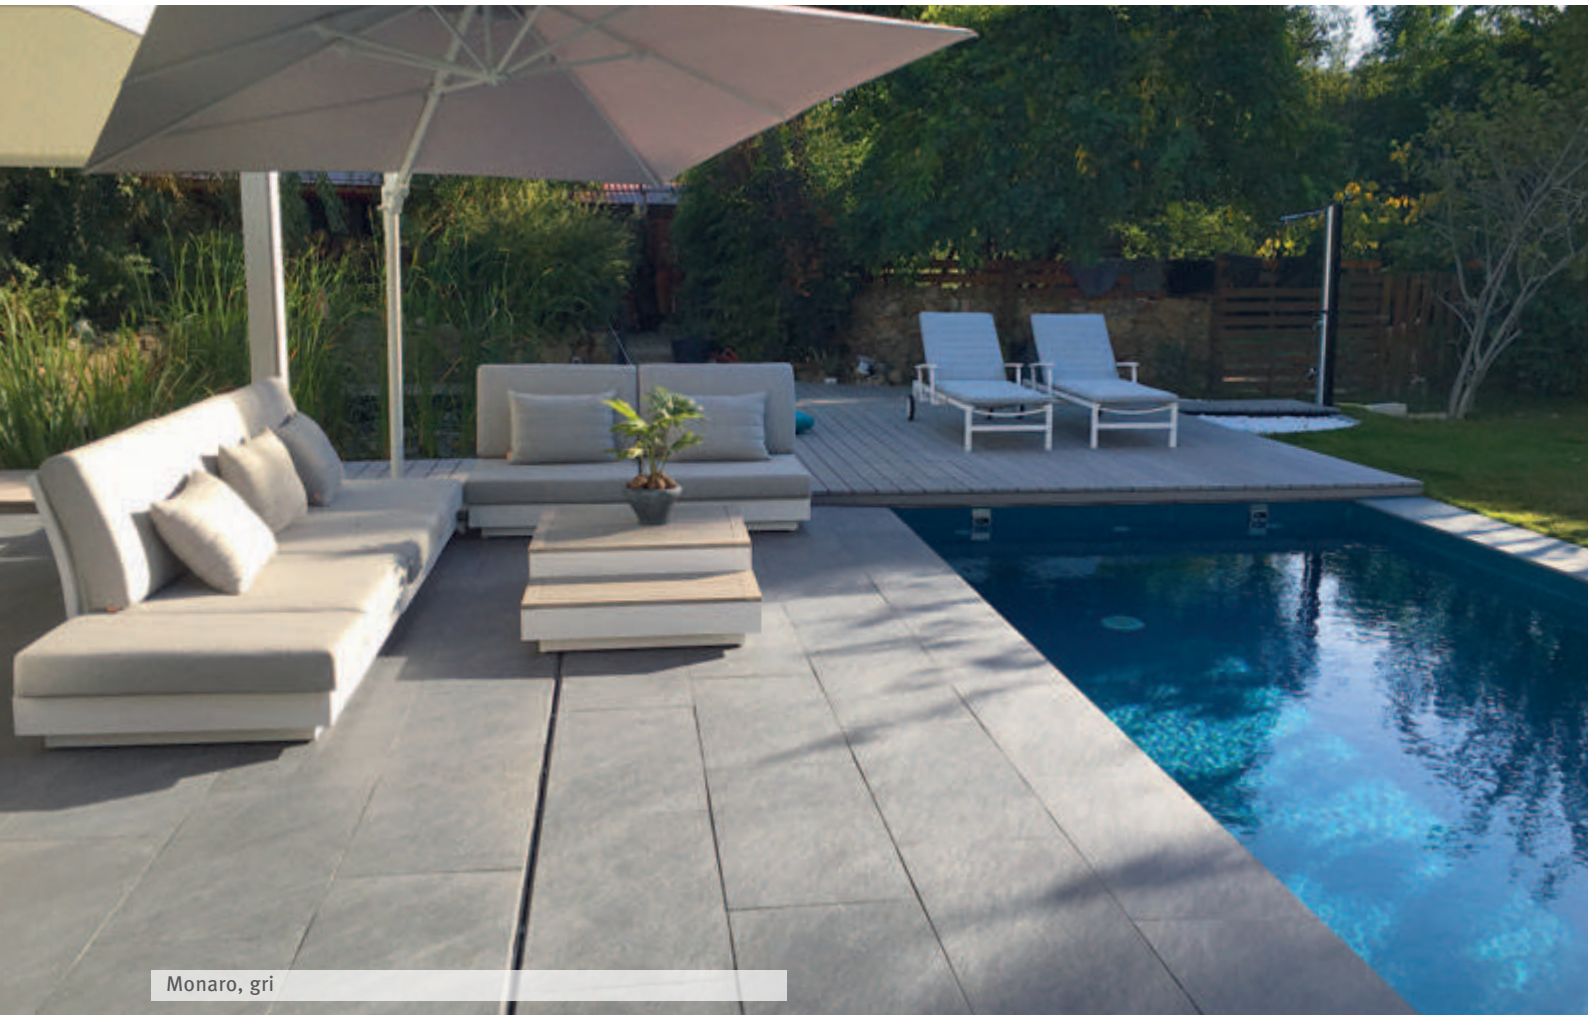

Monaro, gri

Monaro, gri

Monaro, gri cu dale Umbriano gri deschis marmorat

Monaro, nocturno

CASONA

Acesta este cazul în care formatul clasic întâlnește designul sofisticat. Jocul creat de interacțiunea diferitelor nuanțe adaugă un caracter special fiecărei dale. Montat într-un patio sau pe terasele și pasarelele din grădină - Casona face fiecare suprafață un adevărat punct de atracție.