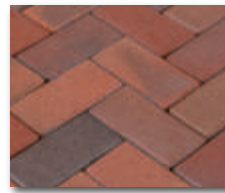

Penter Mediterraneo
20 x 10 x 5,2 cm

mediterrano

Cele mai importante tipuri de montaj

Montaj tip zidărie
Aplicabil tuturor tipurilor de pavaj ceramic

Montaj tip parchet
Aplicabil pentru anumite tipuri de pavaj ceramic*