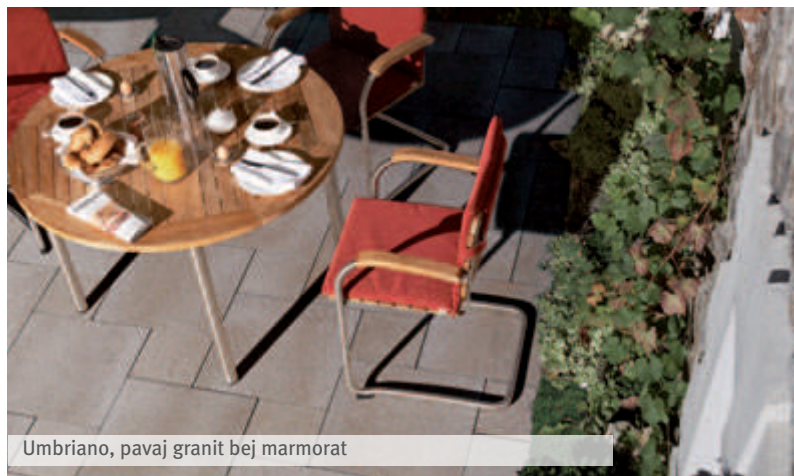

Grosime pavaj: 8 cm
Margini: fără cant

25 x 25 cm

50 x 25 cm

50 x 50 cm

Umbriano combi gri deschis marmorat

Umbriano, pavaj gri antracit marmorat

Umbriano, pavaj granit bej marmorat

Umbriano combi