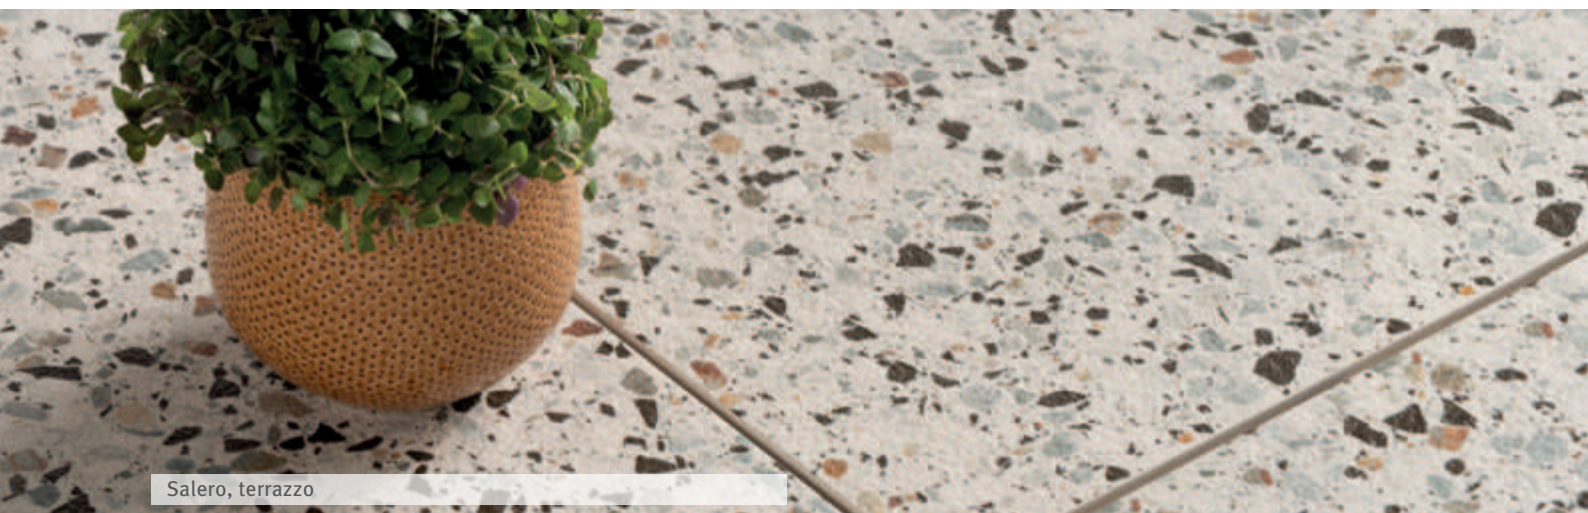

Salero, terrazzo

MALAGA NOU

Pentru cei care preferă un design cu aer nobil, Malaga este inspirată de frumusețea marmurei Calacatta și întruchipează finețe, eleganță și o notă de lux. Tonul de bază alb cald, cu inserții gri și maro, aurii și ruginii distribuite aleatoriu pe suprafața dalelor, îi conferă un aspect impecabil.