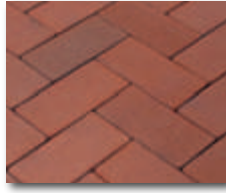

albastru roșiatic nuanțat

Penter Artland
20 x 10 x 5,2 cm
24 x 11,8 x 5,2 cm