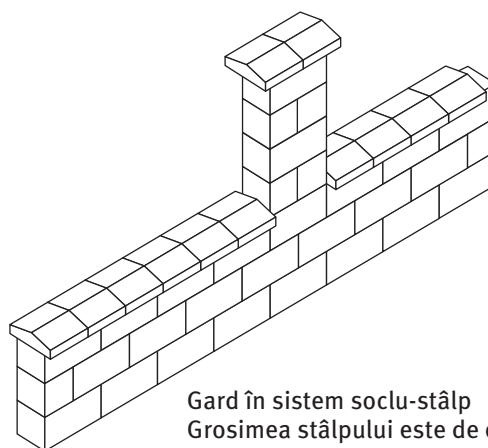

Schițe pentru sisteme de garduri și ziduri