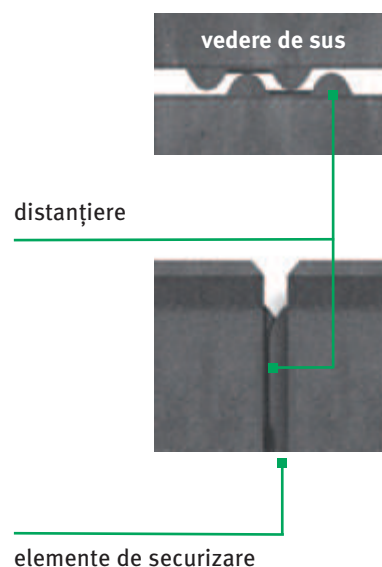

Sistemul PaveLock - Einstein®

Cea mai bună tehnică de îmbinare cu distanțiere

Distanțierele sunt aranjate în perechi pe suprafața laterală a pietrelor. În procesul de montare ele conduc aranjarea pietrelor în poziția corectă prin prinderea reciprocă a elementelor vecine și astfel se garantează distanța constantă a rosturilor. Datorită acestui fapt, riscul de deplasare al elementelor și deteriorarea pietrelor sub sarcină mare este minim în cazul unei fundații corect executată.

AVANTAJELE SISTEMULUI PAVELOCK - EINSTEIN®

- Creșterea considerabilă a rezistenței suprafeței la trafic
- Protecție împotriva deplasării elementelor pe direcție orizontală
- Tehnologie de transfer a sarcinii pentru a preveni deteriorarea marginilor elementelor
- Lățime fixă a rostului de îmbinare