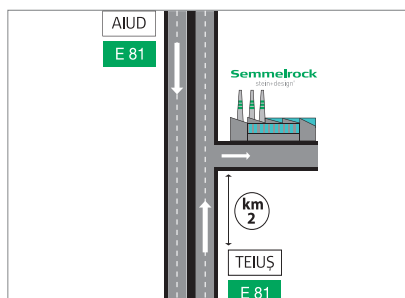

Fabricile Semmelrock

Str. Palanca nr. 2E, Bolintin Vale,
Județul Giurgiu, RO – 085100
Tel.: +40 372 78 26 72 / 73 / 74
Fax: +40 372 79 21 82

Str. Drumul Beldiului nr. 2, Teiuș,
Județul Alba, RO – 515901
Tel.: +40 258 81 25 44
Fax: +40 258 85 15 49

Calea Aradului, nr. FN, Nădab,
Chisineu Cris, Arad – 315101
Tel.: +40 357 809 900