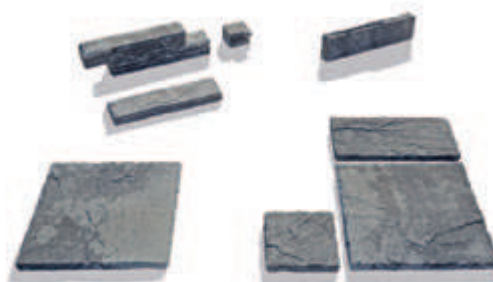

Culoare:

gri nuanțat

Dimensiuni:

Milldale bloc zidărie Z
Dimensiuni: 58,5 x 14 x 10 cm

Milldale dală capac
Dimensiuni: 47,5 x 12,5 x 4 cm

Milldale bloc completare
Dimensiuni: 11 x 10 x 7 cm

Milldale dală capac stâlp
Dimensiuni: 60 x 60 x 4 cm