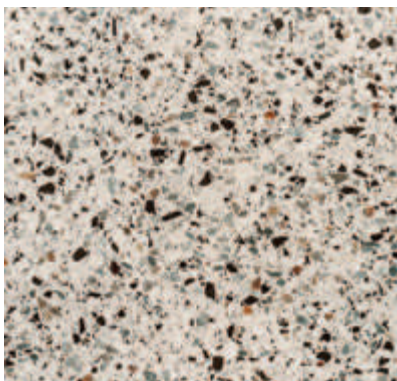

SALERO

NOU

Aspectul avangardist și forma pătrată sunt caracteristici care fac din dalele Salero o soluție versatilă, cu design elegant, atemporal. Aceste dale reproduc aspectul mozaicului venețian sau clasicului terrazzo, dar calitățile lor estetice stau la baza unui design exclusivist al terasei sau aleilor din grădină.

Caracteristici:

- stabilitatea culorilor și fără sensibilitate la lumină
- curățare facilă și cerințe reduse de întreținere
- rezistent la îngheț și substanțe chimice
- ușor de înlocuit și de montat
- durată lungă de viață, robuste și rezistente la uzură
- calitate testată conform cu normele europene

Proprietăți:

Culoare:

terrazzo

Dimensiuni:

Grosime: 2 cm

Margini: 1 mm microcant