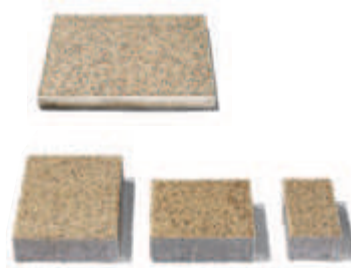

PASTELLA® - Dale

Dalele Pastella întregesc peisajul armonios al locuinței, redând vizual liniștea unui adevărat refugiu aflat la mare distanță de agitația orașului.

Caracteristici:

- suprafață spălată, din criblură de înaltă calitate și nisip cuarțos
- rezistență deosebită la uzură
- ușor de curățat
- rezistență la îngheț și la soluții de degivrare pe bază de clorură de calciu
- ușor de montat
- necarosabil
- Durată de viață prelungită datorită suprafeței impregnate cu agent de hidrofobizare

Proprietăți:

Pastella pavaje