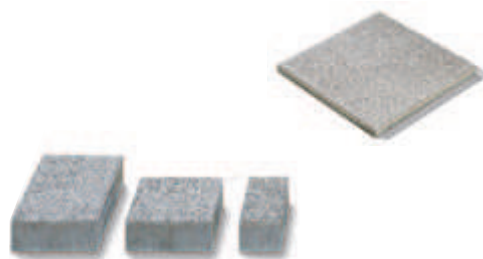

La Linia pavaje

pagina 28