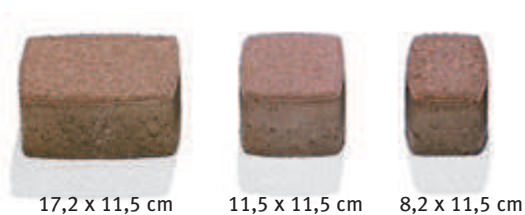

Proprietăți:

Culori:

gri

brun

bej

Dimensiuni:

Grosime pavaj: 6 și 8 cm
Margini: cu cant

Un rând de palet conține:
16 pietre 17,2 x 11,5 cm
32 de pietre 11,5 x 11,5 cm
16 pietre 8,2 x 11,5 cm.