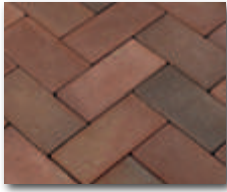

Penter Rostock, rosu nuanțat

Penter Rotblaubunt, alabastru rosieatic

Penter Westfalen, brun roscat nuanțat

Penter Florenzbunt, oranj nuanțat

Penter Wismar
20 x 10 x 5,2 cm

maro roșu nuanțat

Penter Bockhorn Bunt
22 x 10,8 x 5,2 cm