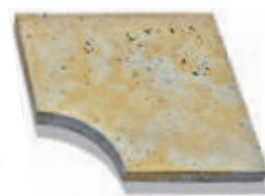

BRADSTONE TRAVERO

Semmelrock Premium

Dalele Travero conving prin dimensiunile neobișnuite care conferă suprafețelor un caracter aparte. Pentru un aspect unitar, puteți construi și trepte în același stil.

Caracteristici:

- suprafață structurată
- mare varietate de punere în operă prin elemente complementare
- rezistență la îngheț și raze UV
- nu are strat de protecție împotriva sării de degivrare
- necarosabil

Proprietăți:

Semmelrock
CONCEPT

Bradstone Travero gard

pagina 134

Bradstone Travero trepte

pagina 148

Bradstone Travero delimitări

pagina 148

Culoare:

Dale pentru piscină

Grosimea dalei: 3,3 până la 3,7 cm

Margini: fără cant

Dală dreaptă pentru piscină

60 x 30 cm

Dală semirotundă pentru piscină

45 x 45 cm

Dimensiuni:

Grosime dale: între 3,3 și 3,7 cm

Margini: fără cant