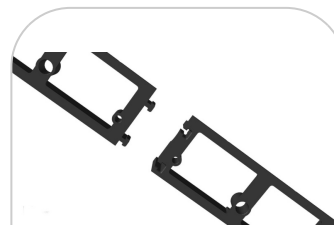

Terra: Kit Bordura PP TERRA pt pavaj NEW FIX L=1 m, 3 ancore incluse, H45 (SB45B3A)

SB45B3A

1000 mm
LUNGIME

45 mm
ÎNĂLȚIME

85 mm
LĂȚIME

UTILIZARE:

Bordurile din Polipropilenă se utilizează pentru separarea zonelor de gazon de alei, în peisagistică, pentru infrumusețarea grădinilor și spațiilor verzi și protejarea zonelor de plante. Se poate așeza în diverse forme, datorită zonelor care pot fi tăiate și care permit îndoirea bordurii.

DURATĂ DE VIAȚĂ:

- 24 luni, cu respectarea instrucțiunilor de montaj

MONTAJ

Recomandăm folosirea ancorelor din Polipropilenă sau Otel zincat pentru fixarea bordurilor separatoare.

1

2

3

4

Accesorii SB45B3A

Ancora OZ TERRA pt bordura
PP trotuar (1940)

Ancora PP TERRA pt New fix
1m PL (1 buc) (KS18)

CARACTERISTICI

Nume produs	Kit Bordura PP TERRA pt pavaj NEW FIX L=1 m, 3 ancore incluse, H45 (SB45B3A)
Cod produs	SB45B3A
EAN	6426282034559
Categorii	Borduri si separatoare de gazon
Brand	Terra
Greutate	0.45 kg
Disponibilitate stoc	Stocabil
Lungime, mm	1000
Latime, mm	80
Inaltime (H), mm	45
Material Produs	Polipropilena
Durata de viata, ani	20
Producator	Stella Green